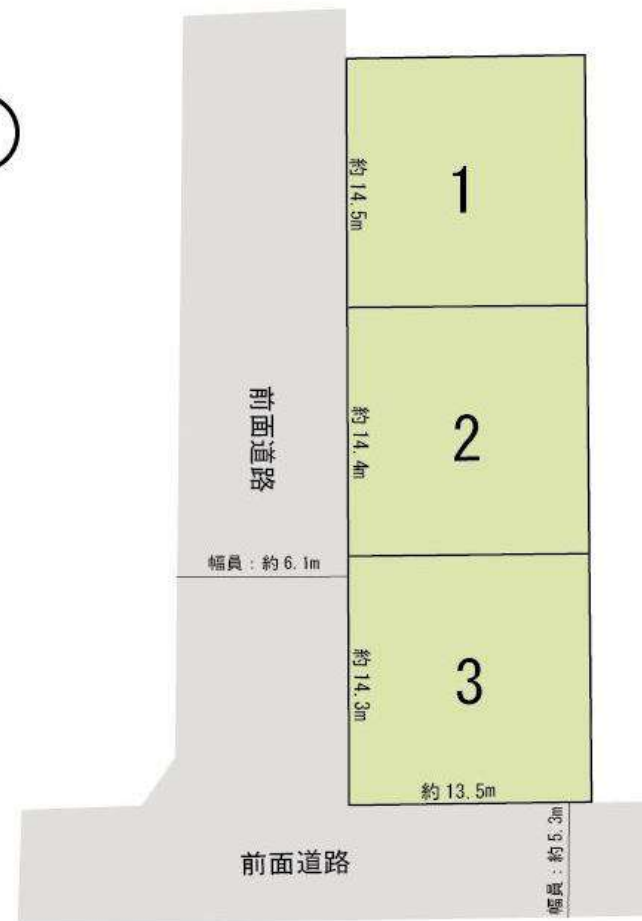

宝達志水町小川 3 区画

引渡し：即日

Overview

更新日：2023年8月3日

- 住所/羽咋群宝達志水町小川式75番1地内
- 地目/宅地
- 都市計画/都市計画区域外
- 建蔽率・容積率/無
- 用途地域/無指定
- 交通/宝達駅 240m(徒歩3分)
- 上水道口径/13mm
- 小学校/相見小学校 1,200m(徒歩15分)
- 中学校/宝達中学校300m(徒歩4分)
- 取引態様/専属専任

区画	m ² 数	坪数	販売価格
1	194.93 m ²	58.97 坪	4,600,000 円
2	194.93 m ²	58.97 坪	4,600,000 円
3	194.93 m ²	58.97 坪	4,800,000 円

※販売価格は上下水道負担金を含む

SunRi Home
株式会社サンリーホーム

〒929-1126 石川県かほく市内日角1丁目3番地
石川県知事免許(3)第3925号
(公社)石川県宅地建物取引業協会